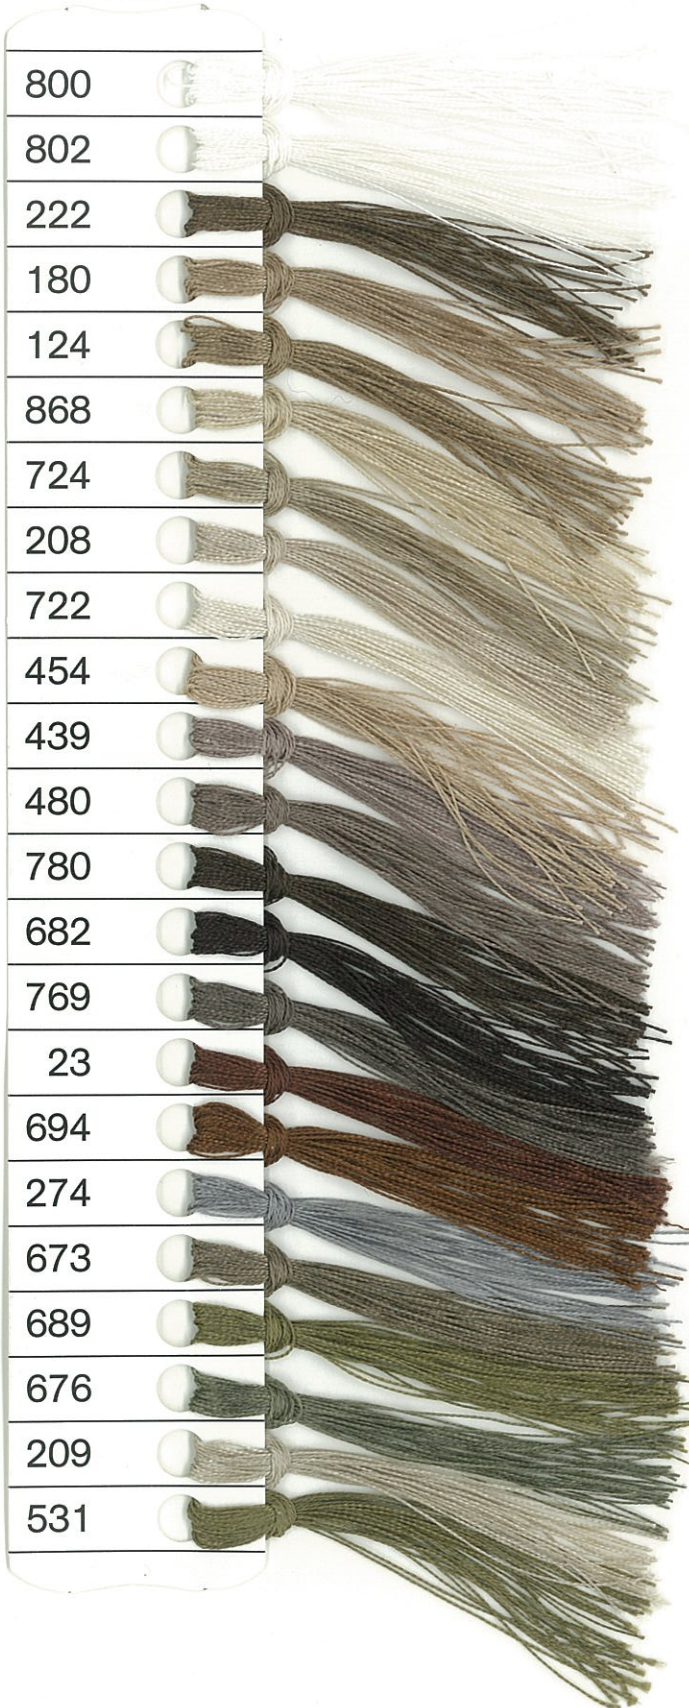

In all shades:
 In allen Farben:
 Dans tous les coloris:
 In tutti i colori:
 En todos los colores:
 R 402 E - No./Tkt. 75

1

1

In all shades:
 In allen Farben:
 Dans tous les coloris:
 In tutti i colori:
 En todos los colores:
 R 402 E - No./Tkt. 75

2

2