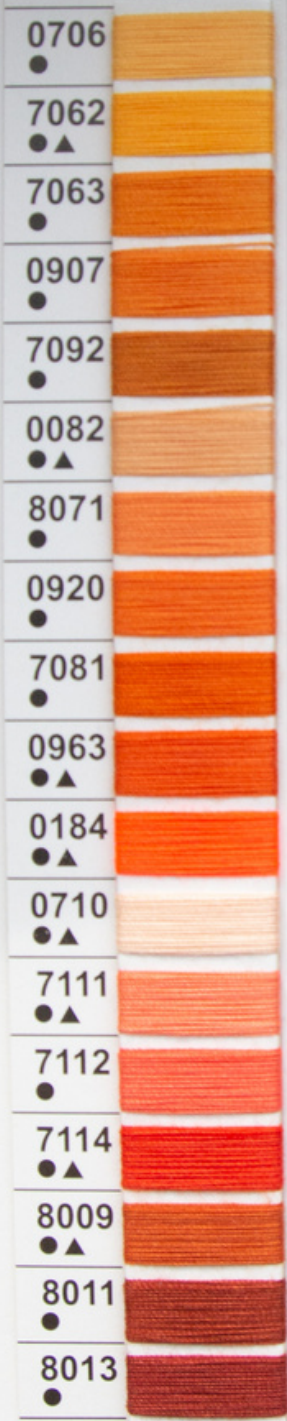

TALIA  
ARTYN  
NOKTON  
TEXAR

1

2020

Kolor  
Colour  
Farbe  
Цвет

TALIA  
ARTYN  
NOKTON  
TEXAR

2

2020

Kolor  
Colour  
Farbe  
Цвет

TALIA  
ARTYN  
NOKTON  
TEXAR

3

2020

Kolor  
Colour  
Farbe  
Цвет

TALIA  
ARTYN  
NOKTON  
TEXAR

4

2020

Kolor  
Colour  
Farbe  
Цвет

6

2020

Kolor  
Colour  
Farbe  
Цвет

0724  
●▲  
0987  
●■  
0722  
●  
7221  
●  
7222  
●▲  
7223  
●  
7224  
●▲  
0891  
●  
0902  
●  
7241  
●  
8027  
●  
8031  
●  
8021  
●  
8029  
●  
0735  
●  
0983  
●▲  
0814  
●▲  
8025  
●

TALIA  
ARTYN  
NOKTON  
TEXAR

7

2020

Kolor  
Colour  
Farbe  
Цвет

8023  
●▲  
0728  
●  
7273  
●▲  
7274  
●  
7282  
●  
8037  
●  
0729  
●▲  
0202  
●  
0731  
●  
7275  
●  
0123  
●▲  
0886  
●▲  
8019  
●  
0923  
●  
0928  
●  
7292  
●  
0736  
●  
0737  
●